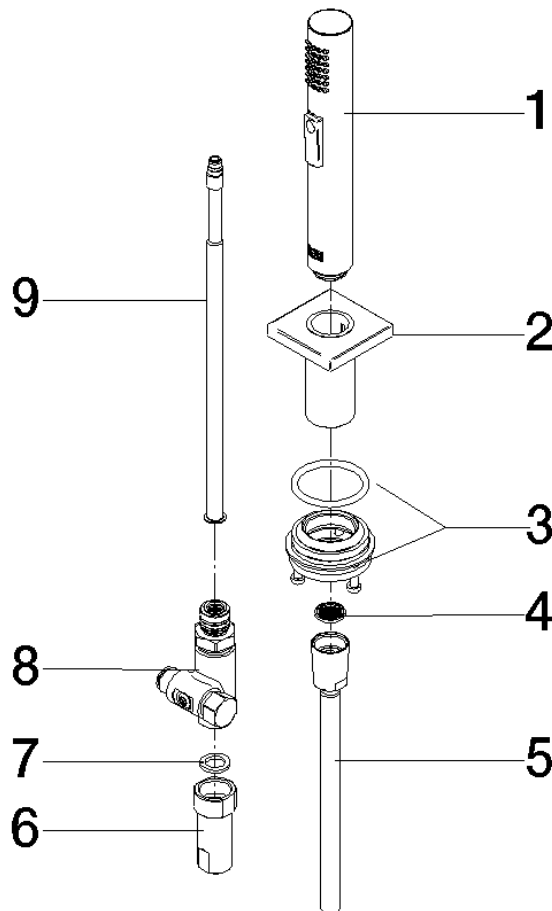

## Spülbrausegarnitur - Chrom

27 723 970

- mit eckiger Rosette
- Brausestrahl
- automatischer Umschalter Auslauf/Brause
- Armaturenhöhe mm
- Bohrungsdurchmesser Spülbrause 32 mm
- gewebeumflochtener Brauseschlauch 1500 mm
- Sprayface mit Antikalk-System
- bleifrei

# Spülbrausegarnitur - Chrom

27 723 970

mm [inches]

## Spülbrausegarnitur - Chrom

27 723 970

Ersatzteile für die  
anderen  
Oberflächenvarianten  
finden Sie hier: Platin  
gebürstet

### Ersatzteilstückliste

Nr.	Artikelnummer	Benennung	Verbaumenge	Lieferzeit
1	04 12 11 158 00-00	Brause	1	10
2	90 27 78 011 00-00	Schaft	1	-
Ersatzteil nicht mehr bestellbar, bitte bestellen Sie den Nachfolgeartikel				
3	90 30 10 058 00 90	Befestigungssatz	1	10
4	09 23 01 039 90	Sieb	1	2
5	90 30 02 062 00-00	Schlauch	1	2
6	90 24 03 241 00 90	Nippel	1	2
7	90 14 20 026 00 90	Dichtung	1	2
8	90 17 09 046 12 90	Umstellung	1	2
9	90 28 20 068 00 90	Anschluss	1	2